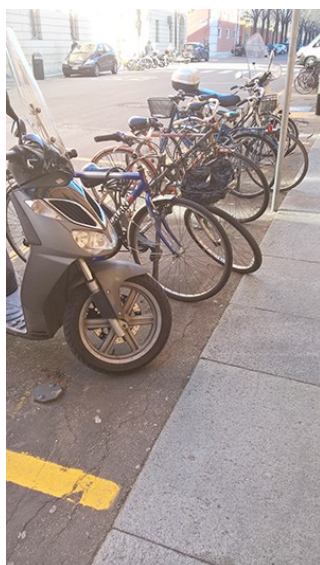

**RILIEVO
PORTABICI
IN CENTRO
STORICO
ATTUATO
DALLA FIAB
IL 10.03.2017**

Corso Canalgrande 103
- 10 portabici - 20 posti bici

Corso Canalgrande 77
- 9 portabici - 18 posti bici

Corso Canalgrande 105
- 13 portabici - 26 posti bici

Corso Canalgrande 84
- 5 portabici - 10 posti bici

Portabici mancanti

Corso Canalgrande 96
- 2 portabici - 4 posti bici

Corso Canalgrande 50
- 2 portabici - 4 posti bici

Via Donzi 4
- 1 portabici - 2 posti bici

Piazza Matteotti 37
- 1 portabici - 2 posti bici

Corso Duomo 4
-1 portabici - 2 posti bici

Via Selmi 6
- 5 portabici - 10 posti bici

Largo S. Eufemia 46
- 1 portabici - 2 posti bici

Via Taglio 33
- 2 portabici - 4 posti bici

Via Selmi 20
- 1 portabici - 2 posti bici

Via S. Eufemia 76
- 1 portabici - 2posti bici

Via Castellaro 12
-1 portabici - 2 posti bici

Via Albinelli 32A
- 2 portabici - 4 posti bici

Via Albimelli 15
- 1 portabici - 2 posti bici